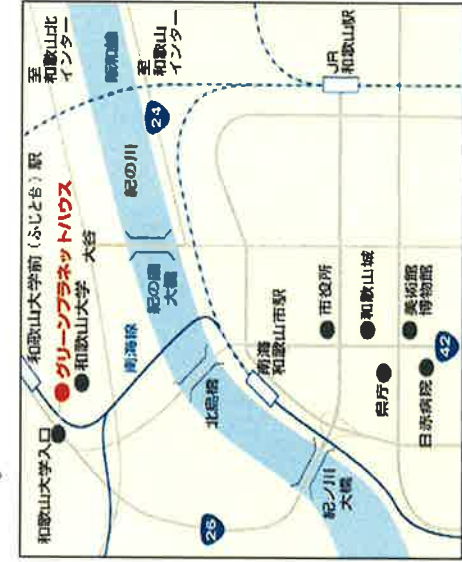

会場の場所とアクセス方法