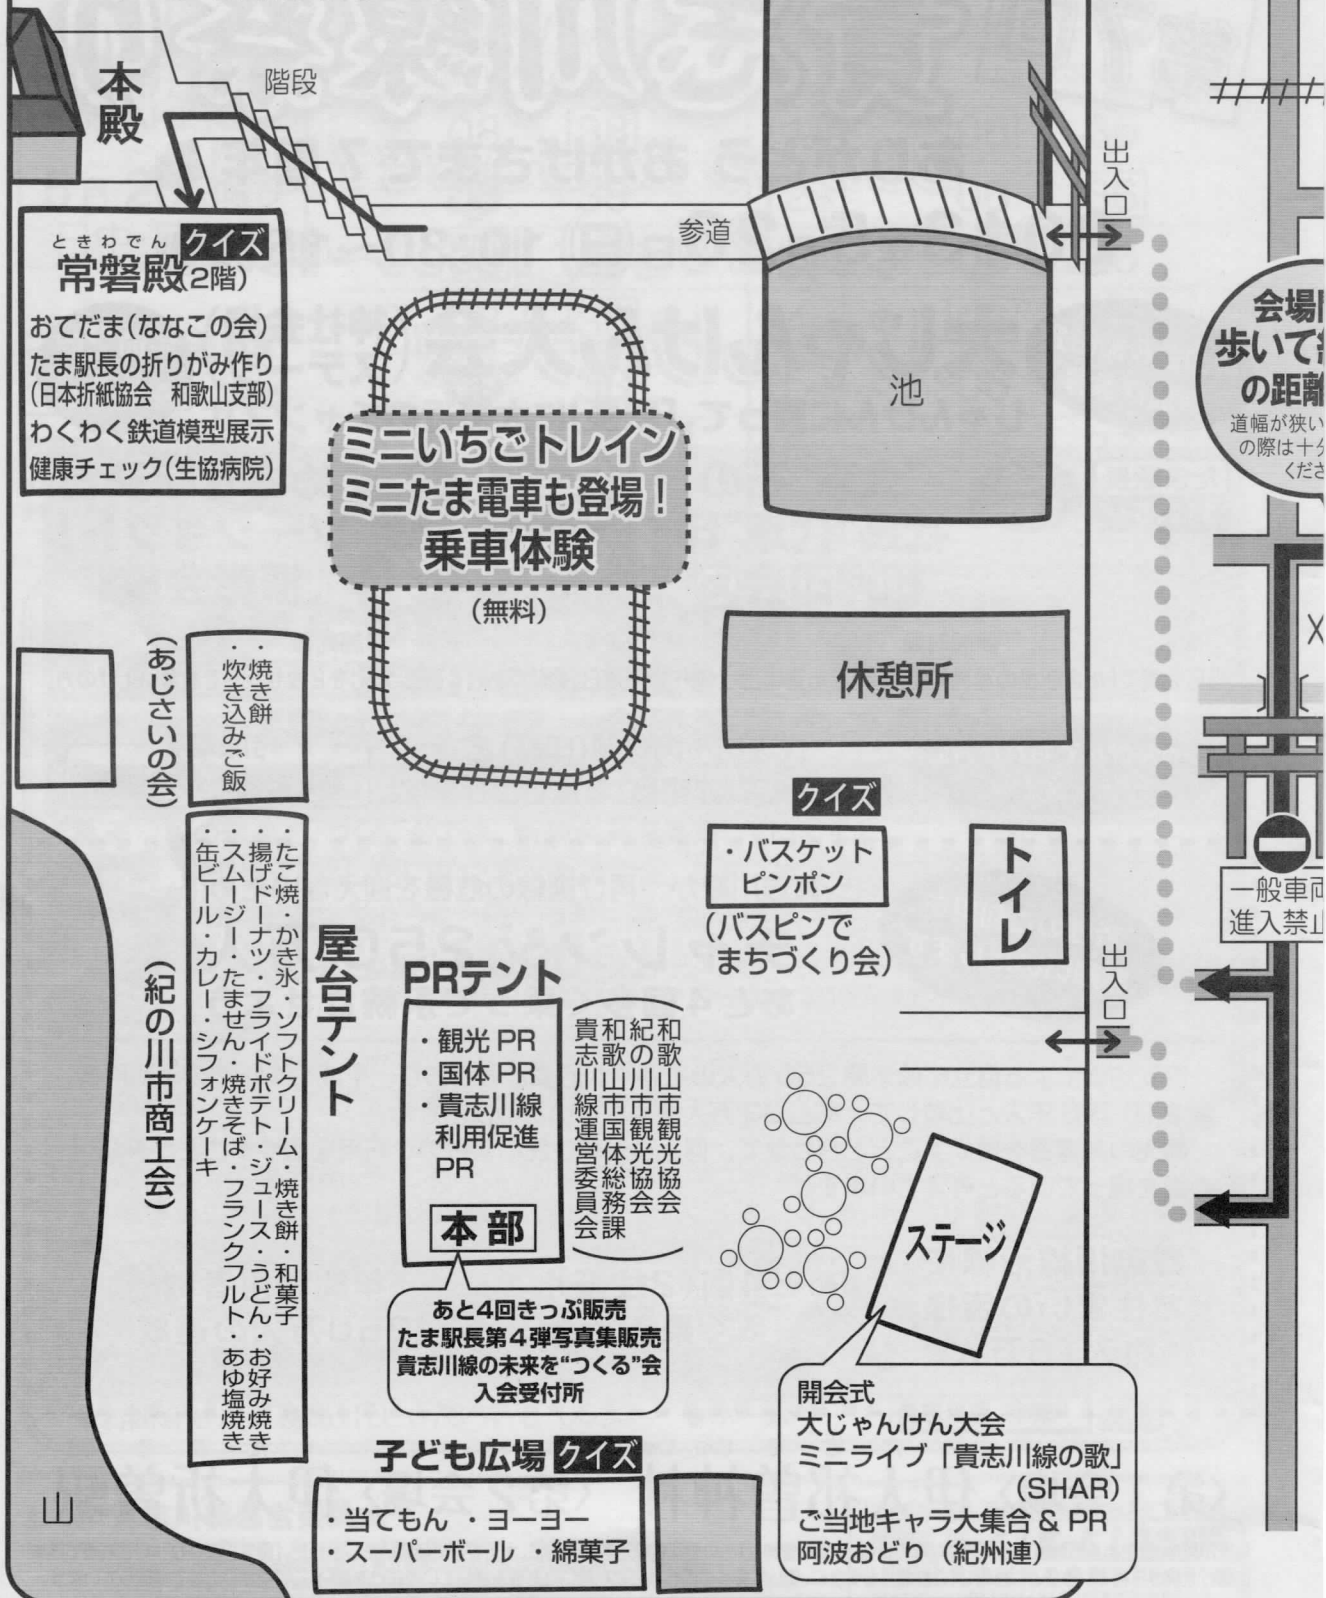

年間利用者数  
250万人の達成

へ!!

〈第1会場〉伊太祁曽神社 〈第2会場〉伊太祈曽駅

貴志川線は、歴史ある沿線の三社(日前宮、龜山神社、伊太祁曽神社)への参詣客輸送等を目的に、大正5年に開業いたしました。「貴志川線祭り」は、これまで無事に運行を続けられていることに感謝し、これからも安全に、そして多くのお客様にご利用いただき永続していくことを願い、このゆかりの地で開催しています。

いたきそしんじゃ

クイズ

クイズラリー出題ポイント

# 〈第1会場〉伊太祁曽神社

イベント開催時間 10:30~15:00

ときわでん **クイズ**  
**常磐殿**(2階)  
 おてだま(ななこの会)  
 たま駅長の折りがみ作り  
 (日本折紙協会 和歌山支部)  
 わくわく鉄道模型展示  
 健康チェック(生協病院)

**ミニいちごトレイン**  
**ミニたま電車も登場!**  
**乗車体験**  
 (無料)

**休憩所**

**クイズ**  
 ・バスケット  
 ピンポン  
 (バスピンで  
 まちづくり会)